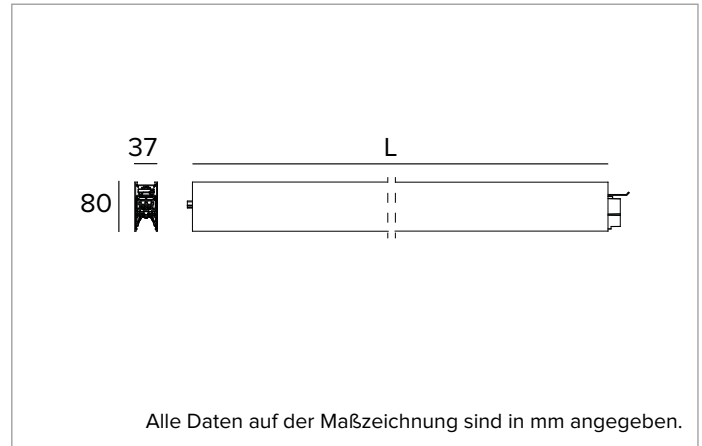

T001MZ840ELDB | LOGICO EASY System 37 - OPAL LED-Leuchte für Decken- oder Pendelsystemmontage. Linearmodul

	4000K	H(m)	D(m)	Emax(lx)		
	Ra80			113°		
	Fixture Power	24W	1	3.00	647	
	Source Flux	1864lm	2	6.00	162	
	Fixture Flux	1864lm	3	9.00	72	
6000843a	Imax=347cd/klm	Imax	647cd	5	15.00	26

Abstrahlung: DIREKT

Optik: REFLEKTOR

Optische Effizienz: 100%

Leuchten-Lichtstrom: 1864lm

Lichtausbeute: 79lm/W

Fotobiologische Sicherheit: Risikogruppe 0 (RG 0 = kein Risiko)

MECHANISCHE MERKMALE

Gehäuse aus lackiertem stranggepresstem Aluminium mit 37mm Breite. Obere Abdeckung aus schwarzem PVC.